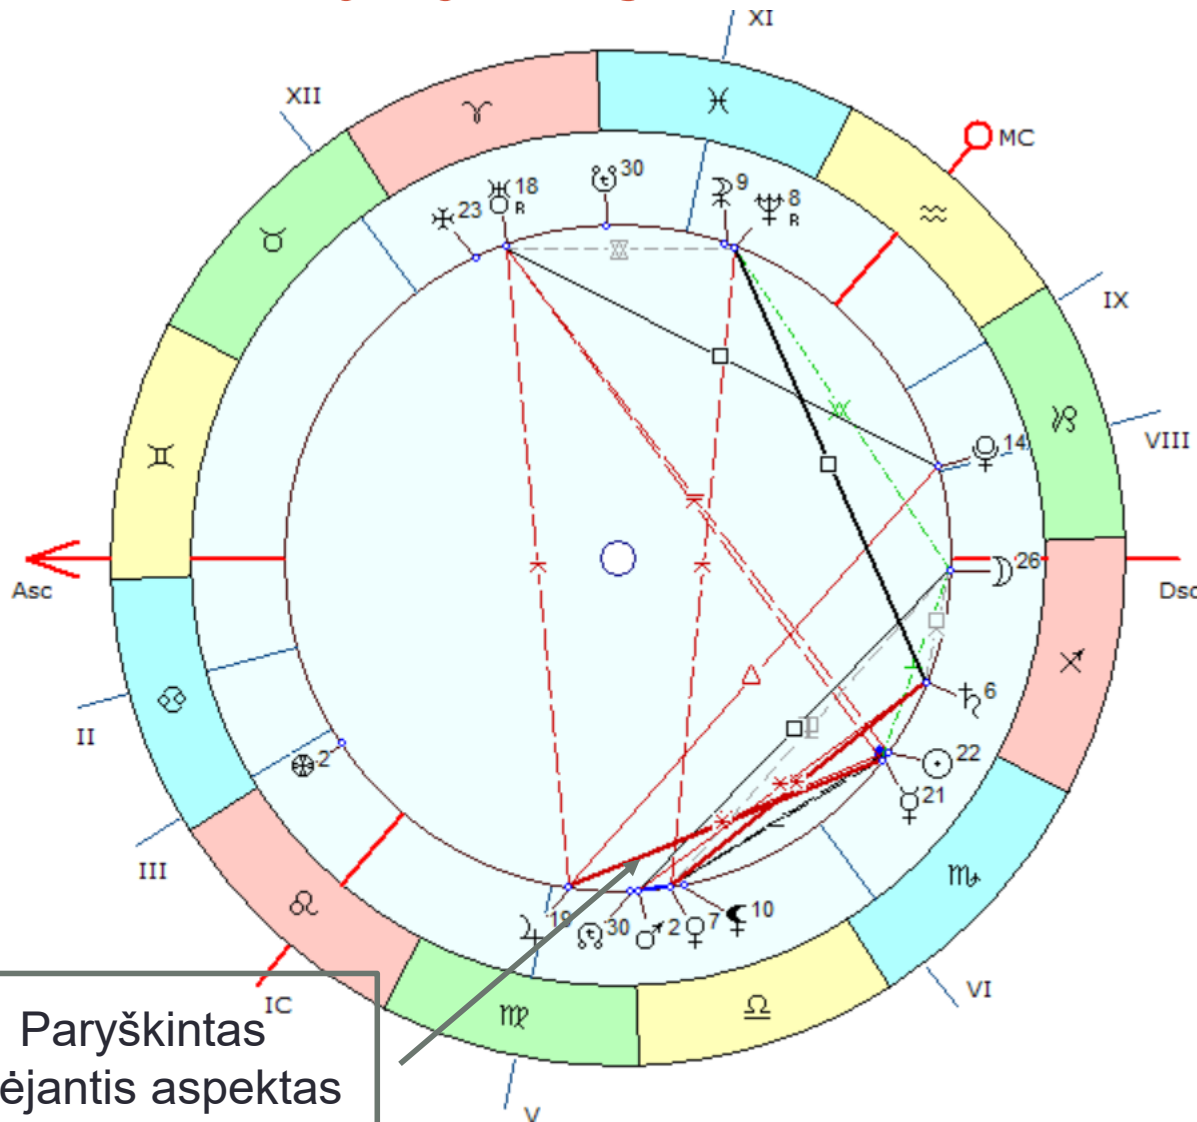

Aspektų žymėjimas

Paryškintas
artėjantis aspektas

☉	0°
☽	20°
♁	30°
♂	36°
♃	40°
♄	45°
♅	60°
♆	72°
♁	80°
☐	90°
♁	100°
♁	108°
△	120°
☐	135°
±	144°
✕	150°
♁	180°