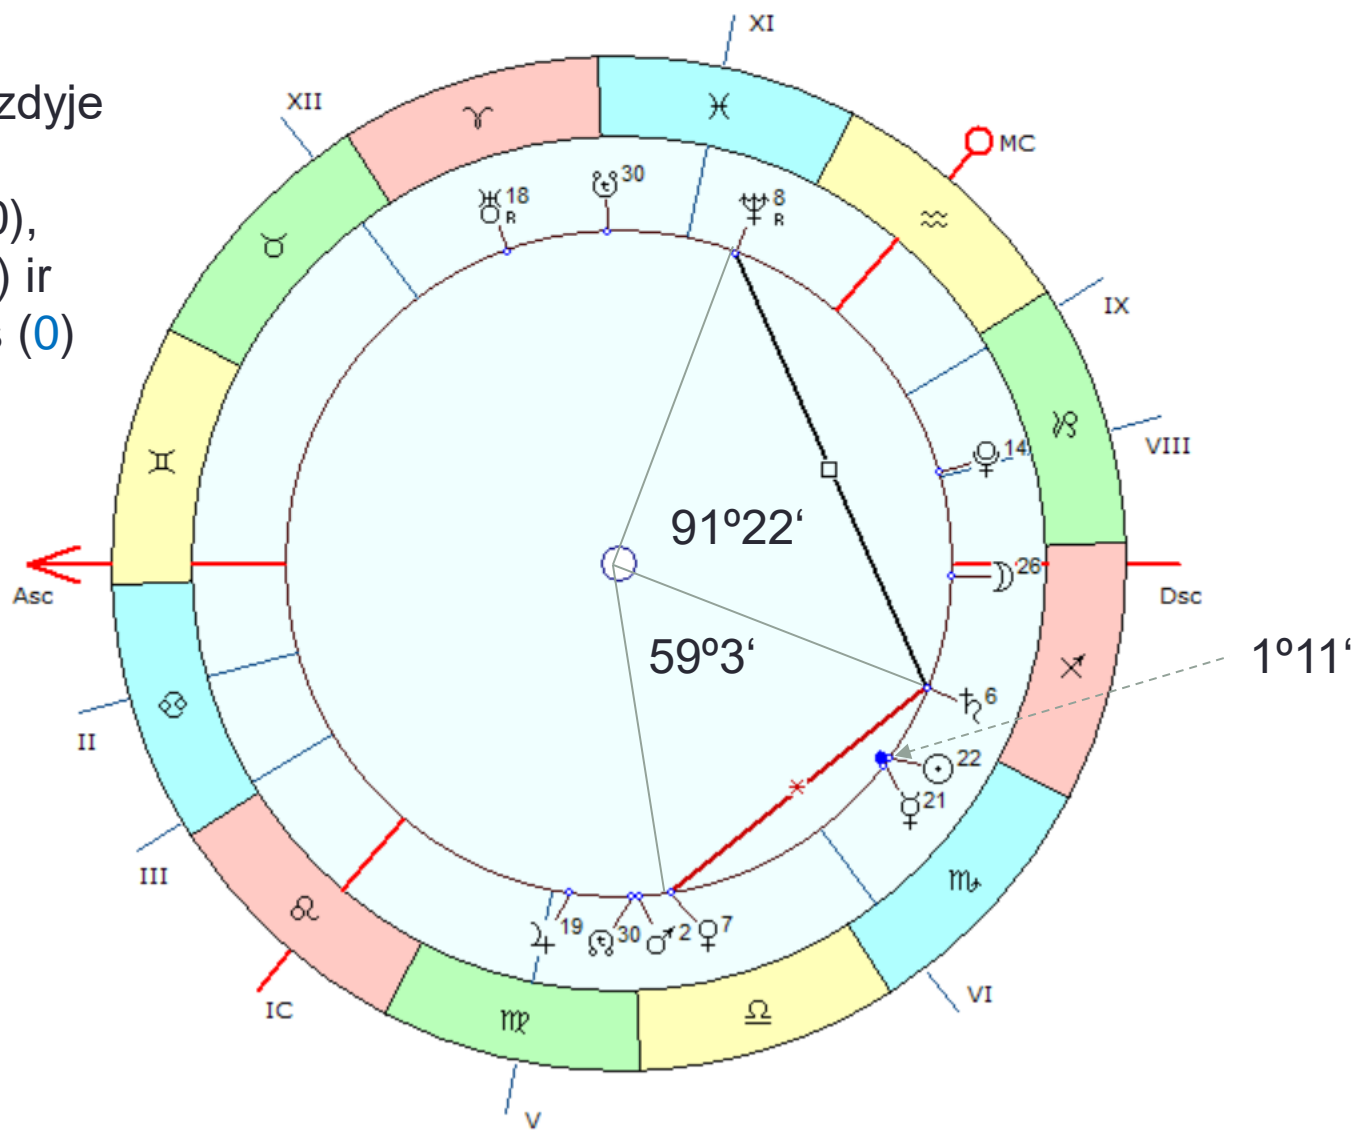

ASPEKTAI

kristina.ananta@gmail.com

Aspektai

- Tarp dviejų planetų susidarantys kampai vadinami **aspektais**.
- Išskiriami mažoriniai – 0, 60, 90, 120, 180 ir minoriniai – 20, 30, 36, 40, 45, 72, 80, 100, 108, 135, 144, 150 aspektai. Visi minoriniai aspektai jungiami punktyrinėmis linijomis, o mažoriniai – ištisinėmis.
- Išskiriami harmoningi aspektai, kurie dažniausiai žymimi **raudona**, įtempti – **juoda** spalvomis. Konjunkcija (planetų susijungimas) žymima **mėlyna** spalva – ar ji harmoninga, ar įtempta, priklauso nuo susijungiančių planetų.
- Dar naudojami kūrybiniai aspektai, žymimi **žalia** spalva bei karminiai aspektai, žymimi pilka spalva.

Aspektai

Šiame pavyzdyje pažymėti kvadrato (90), sekstilio (60) ir konjunktijos (0) aspektai:

Aspektų orbisai

- **Orbisas** - tai leidžiama paklaida iki tikslaus aspekto (kampo tarp planetų) susidarymo.
- **Orbiso dydis** kinta priklausomai nuo aspekto svarbumo – mažorinių aspektų orbisai didesni nei minorinių aspektų; taip pat priklausomai nuo planetos – Saulės ir Mėnulio orbisai didžiausi, tolimųjų planetų bei fiktyvių taškų (apie juos kitoje temoje) – mažiausi; bei nuo horoskopo tipo – gimimo horoskope ir prognostiniame horoskope naudojami skirtingi orbisai – pastarajame orbisų vertės labai nedidelės.

Aspektai

- Aspektai gali būti artėjantys arba tolstantys. Jeigu artėjant pvz. prie trino aspekto (120), kampas tarp planetų yra 118° , tai iki tikslaus aspekto susidarymo yra 2° . Toliau abiemis planetoms judant, jos viena nuo kitos nutolsta didesniu nei orbisas dydžiu ir aspekto veikimas nutrūksta.
- Kampo dydis $^\circ$ iki tikslaus aspekto susidarymo žymimas tarp $\langle \rangle$ ženklų: atstumas esant artėjančiam aspektui žymimas $> 2^\circ <$, tolstančiam $< 2^\circ >$.
- Horoskope artėjančius aspektus galima paryškinti – tai padeda lengviau vizualiai išskirti svarbiausius aspektus.